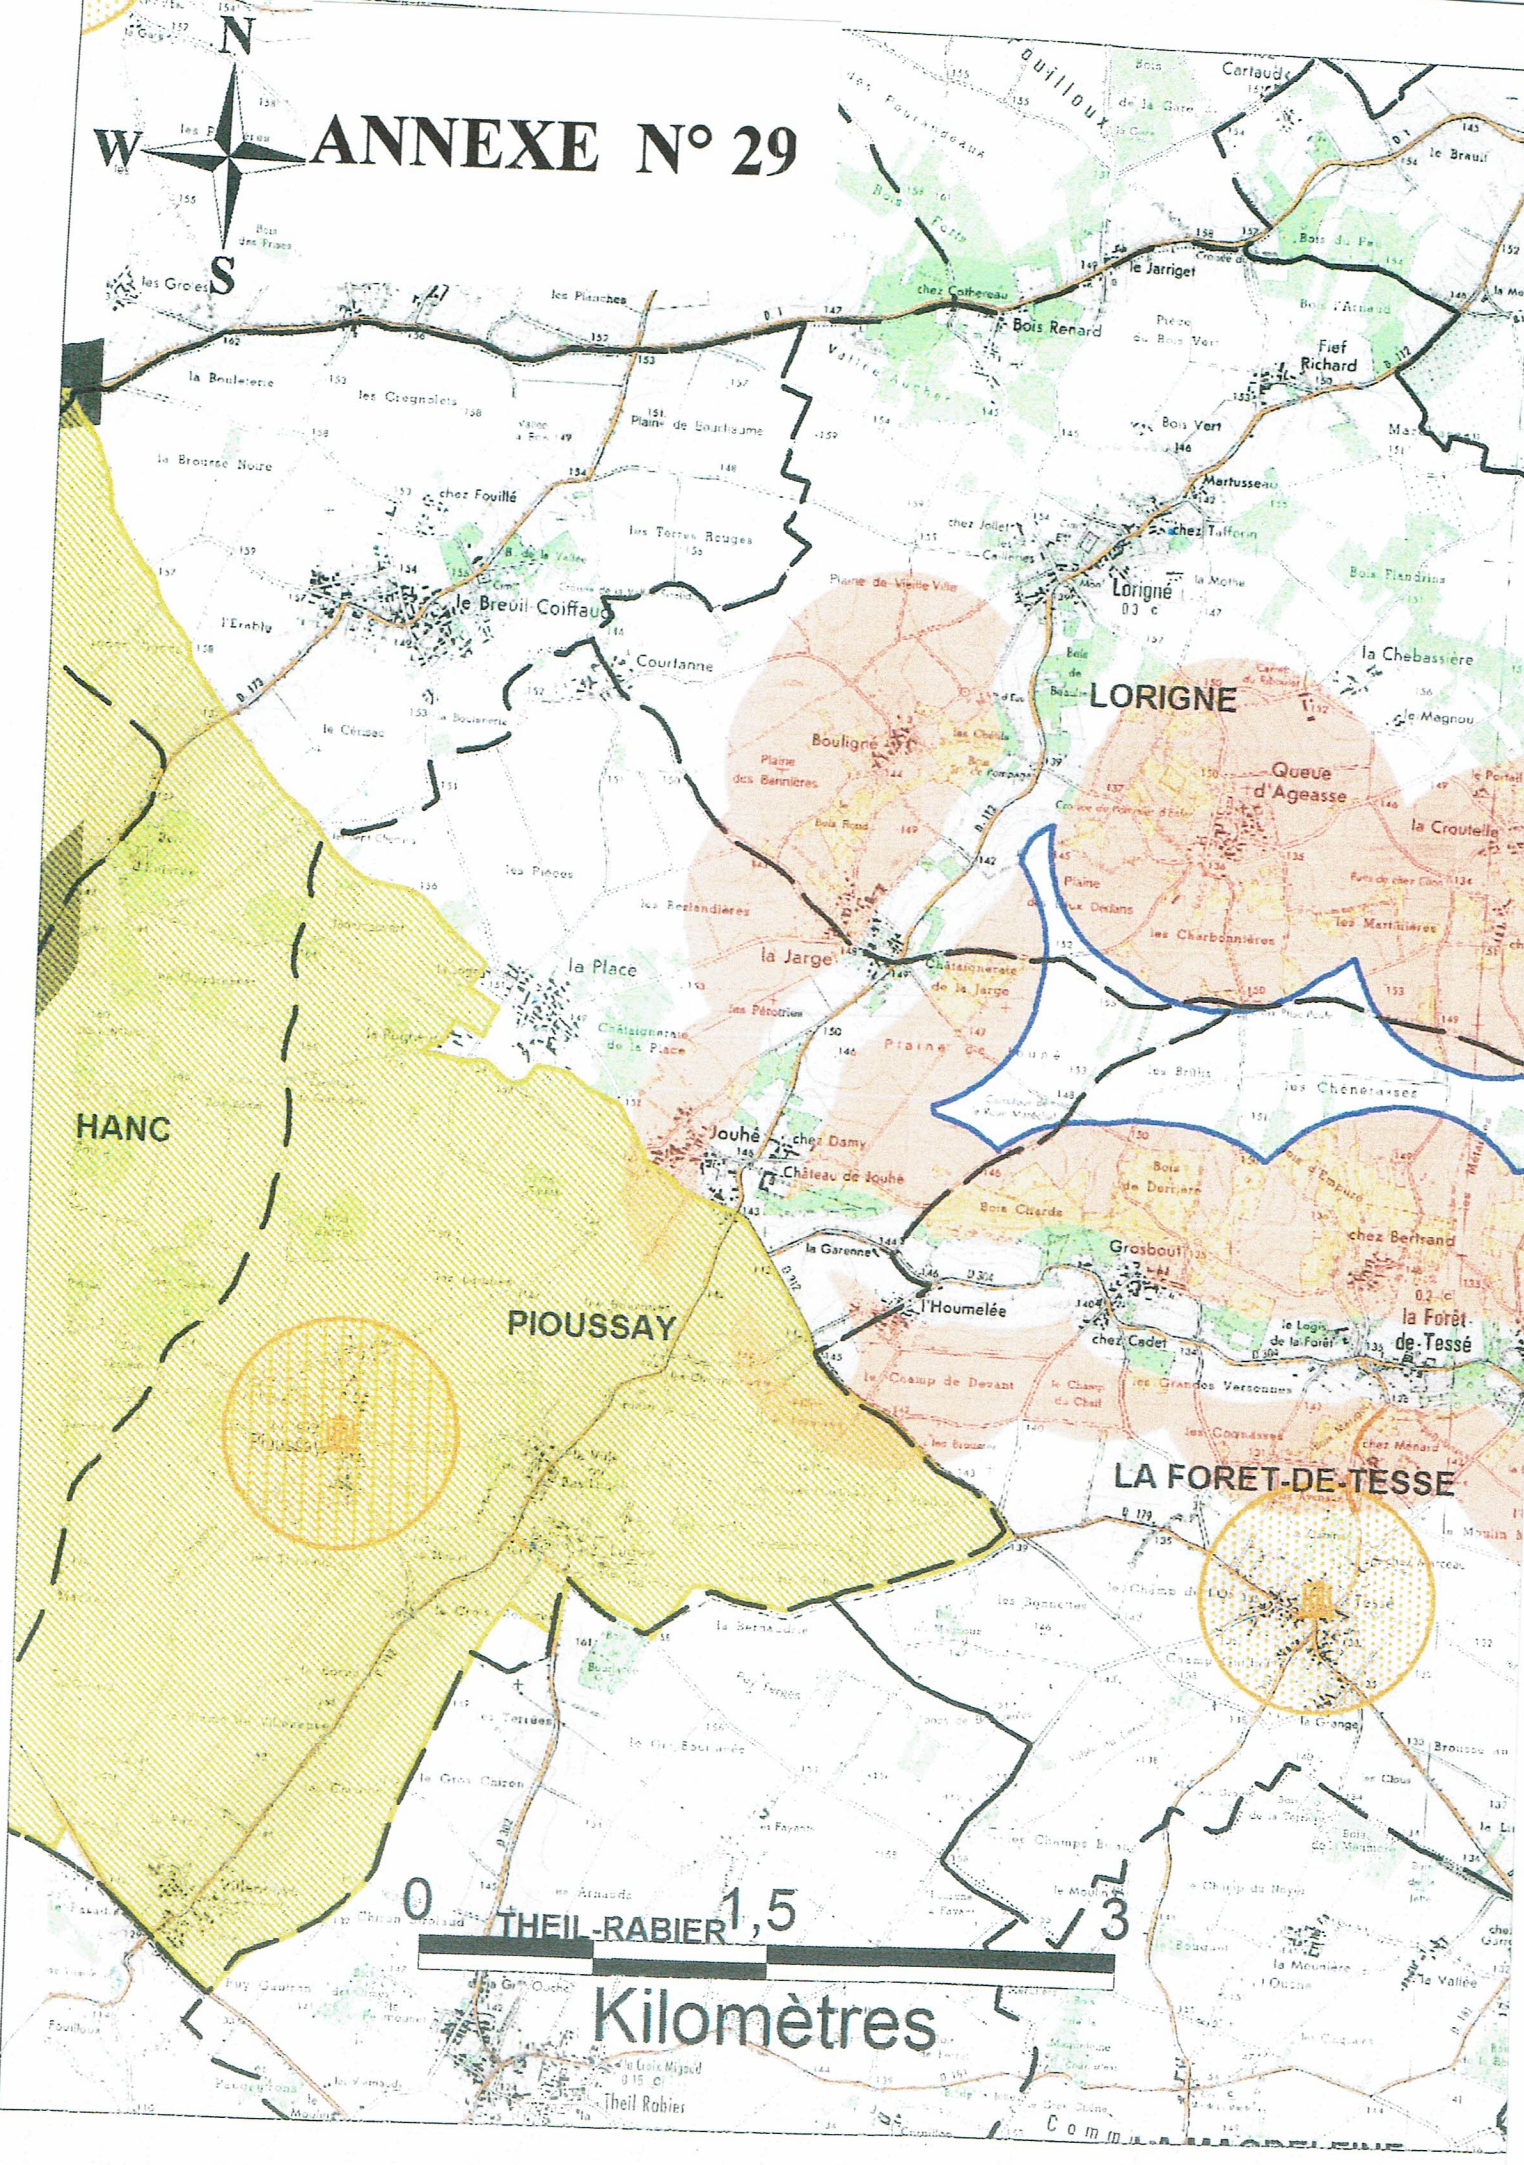

ANNEXE N° 29

0 1,5 3
Kilomètres

CONFIDENTIEL

VOLKSWIND

Lorigné - Pioussay -
Montjean - La Forêt-de-Tessé

Contraintes globales

SAUZE-VAUSSAIS

MONTALEMBER

LONDIGNY

MONTJEAN

Légende

 Limite commune

 ZP_600m_16_FDT

Contraintes urbaines

 Habitations_600m

 Routes_180m

Contraintes environnementales

 ZNIEFF_2

Contraintes patrimoniales

 Monument historique

 Monument historique_500m